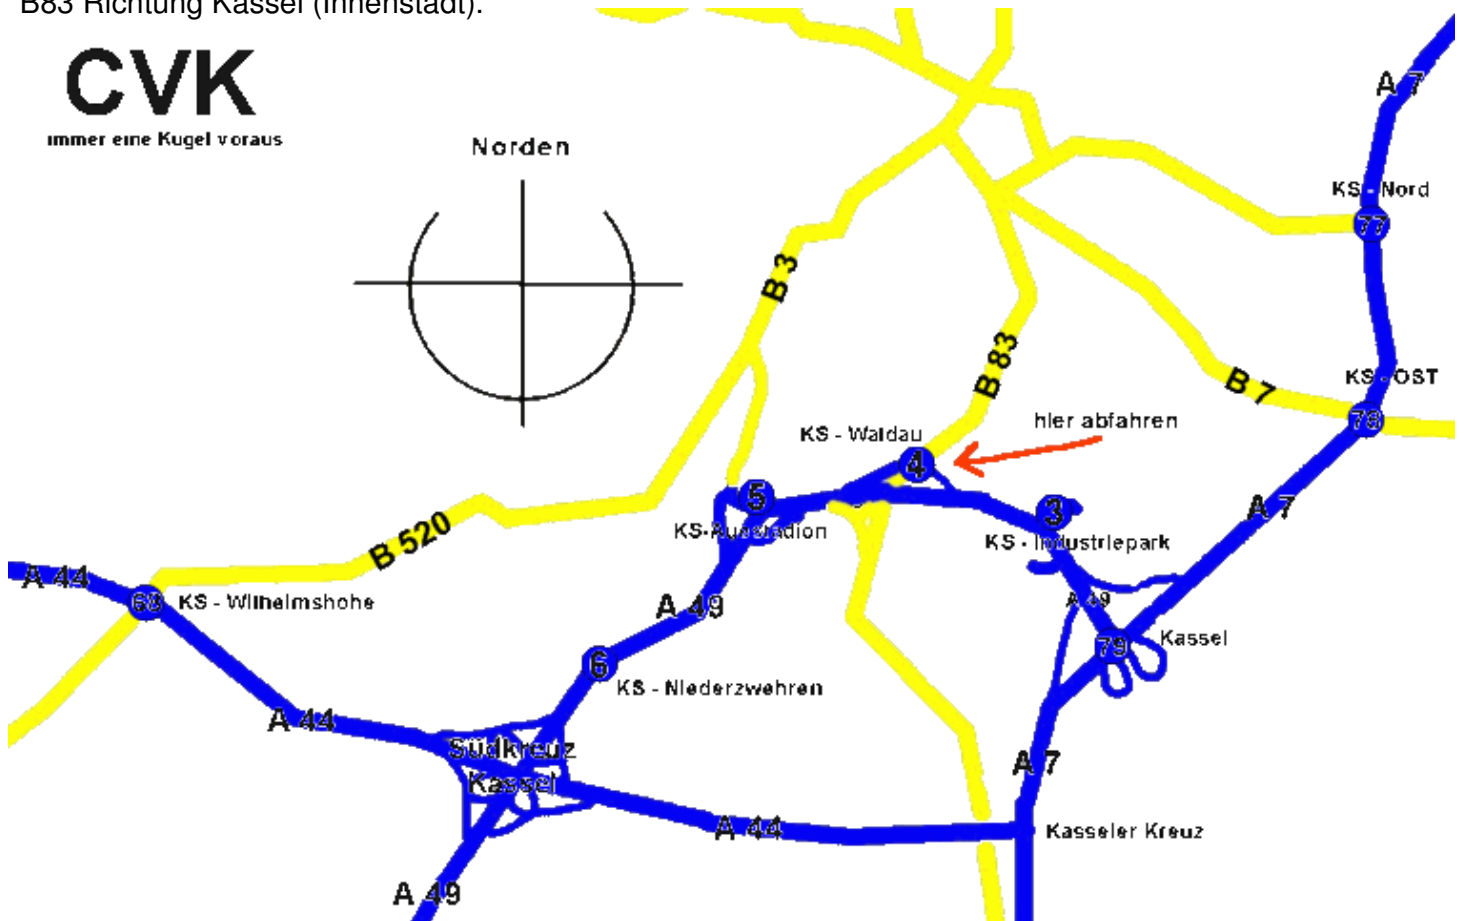

Auf der A49 nehmt ihr die Abfahrt Nr. 4 (Waldau). An der Ampel abbiegen auf die B83 Richtung Kassel (Innenstadt).

Nach ca 500m an der Aral-Tankstelle rechts in die Nürnberger Strasse. 3. Möglichkeit rechts in die Bergshäuser Strasse (Sackgasse). Nach ca. 400m findet ihr auf der rechten Seite unseren Club.